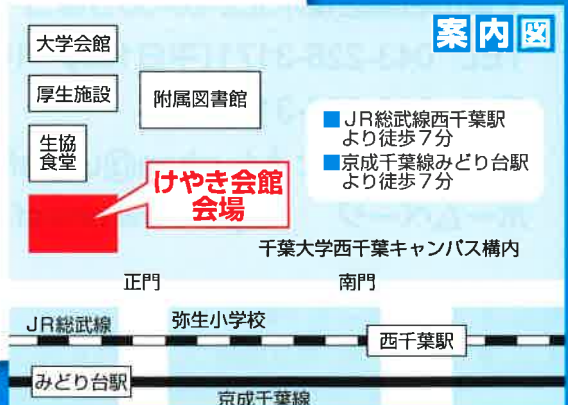

昨年の様子

同時開催

国際フェスタCHIBA -Let's think global!-

千葉大学けやき会館/生協食堂/屋外テント
(10:00~16:00)

主なプログラム

- 国際協力トークショー **要申込**
「私にできる国際協力」
講師:酒井美紀さん
- 国際協力活動成果発表会
- パネルトーク
「JICAボランティアという選択
—世界も、自分も、変えるシゴト。」
- ステージアトラクション
国際色のある音楽、踊りなど
- 国際交流協力活動紹介コーナー
写真などの展示、雑貨の販売など
- スタンプラリー

チーバくんもくるよ!

酒井美紀さん
トークショー
10:00~

ユニセフブースでは、ユニセフカードとギフト頒布。
東日本大震災パネル展示を行います。

主催 〈財〉ちば国際コンベンションビューロー 千葉県
JICA地球ひろば 千葉県ユニセフ協会
REK(麗澤大学・江戸川大学・神田外語大学)
後援 国立大学法人千葉大学

案内図

※駐車場はありません。公共交通機関をご利用ください。