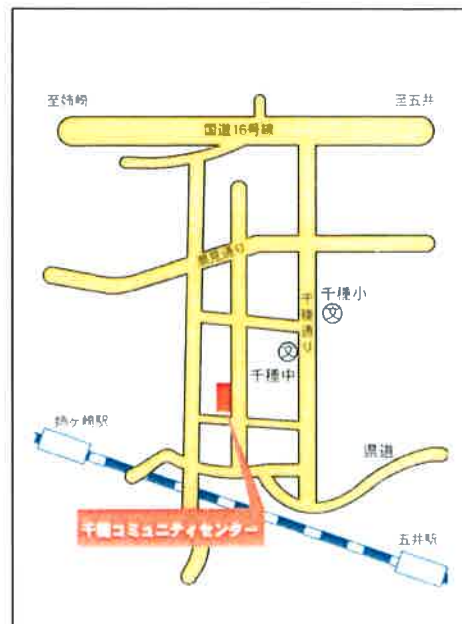

ユニカフェ ～ユニセフってなあに～ 参加者募集！

ユニセフの活動に興味のある方や、ユニセフ・ボランティア活動に参加してみたい方など、ぜひご参加ください。お茶を楽しみながら、世界にふれてみましょう。下記の日程で、「ユニセフ活動の紹介、ミニ・ユニセフ学習会」などを開催します。お気軽にご参加ください。

日時

10月31日(月) 13時～15時

場所

千種コミュニティセンター
市原市千種2丁目1-2

定員

25名

参加費

参加費無料 お子様連れの方も大歓迎！！

【プログラム】

- ・ユニセフビデオ鑑賞
- ・東日本大震災現地報告
- ・ワークショップ
  (ユニセフすごろく)
- ・交流会

★ こんな方におすすめ★

- ・世界の子どもたちの話を聞いてみたい方
- ・ボランティア活動をしてみたい方
- ・子育て真っ最中…でも自分の時間も少し持ちたい方
- ・子育てに一段落した方 etc.

お申し込みは、住所・氏名・電話番号をご記入の上、TEL、FAX、Eメールでお申込みください。

【お問合せ先・お申込み先】

千葉県ユニセフ協会

〒264-0029 千葉市若葉区桜木北 2-26-30 ちばコープ本館 1階

TEL 043-226-3171 FAX 043-226-3172 (平日 10:00～16:00)

E-mail: fukuchan@unicef-chiba.jp