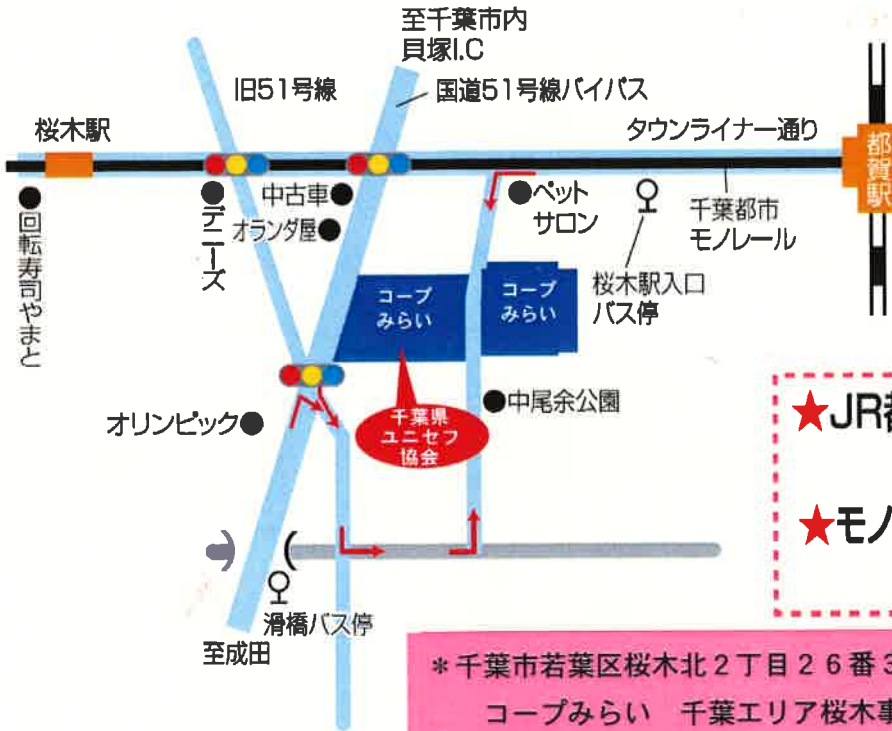

千葉県  
ユニセフ協会  
案内図

- ★ JR都賀駅東口下車  
徒歩約15分
- ★ モノレール桜木駅下車  
徒歩約5分

\* 千葉市若葉区桜木北2丁目26番30号  
コープみらい 千葉エリア桜木事務所 本館